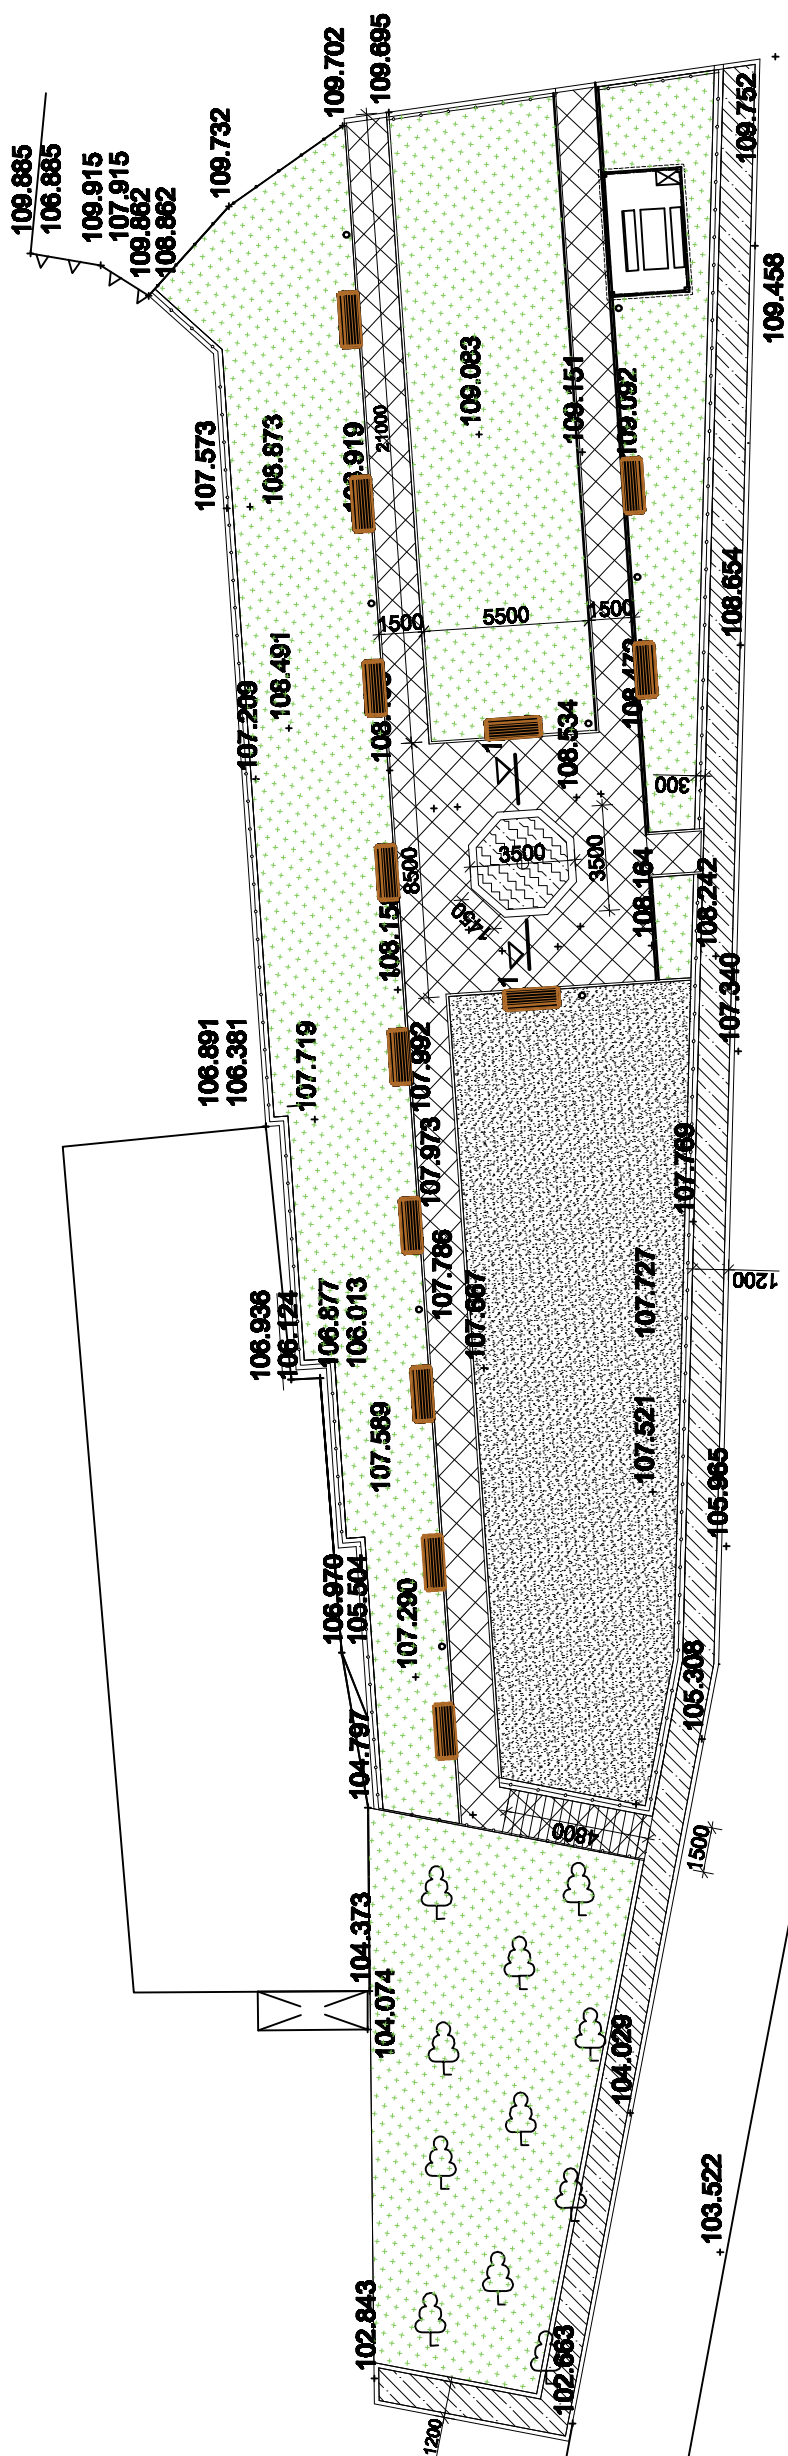

# ԲԱՐԵԿԱՐԳԱՆ ՂԱՏԱԿԱԳԻԾ Ս 1:250

# ԿՏՐՎԱԾՔ 1-1 Ս 1:50

ՃԱՐՏ-Ց  
ՎԱՅԱՐԵՑ  
Լ. ԲԱՐՍԵՂՅԱՆ  
Ա. ԿԱՐԱՊԵՏՅԱՆ

Ստորագրություն

Երևան քաղաքի Արևիկա կոմպլեքսի շրջանի  
Լաքարեկամ 20 բնակ բնակավայրի առաջին փուլի զբոսայգիի կառուցման նպատակով  
«Քաղաքի կենտրոն» ՓԲ-ԳՆԱԿԱՐԳ-1484